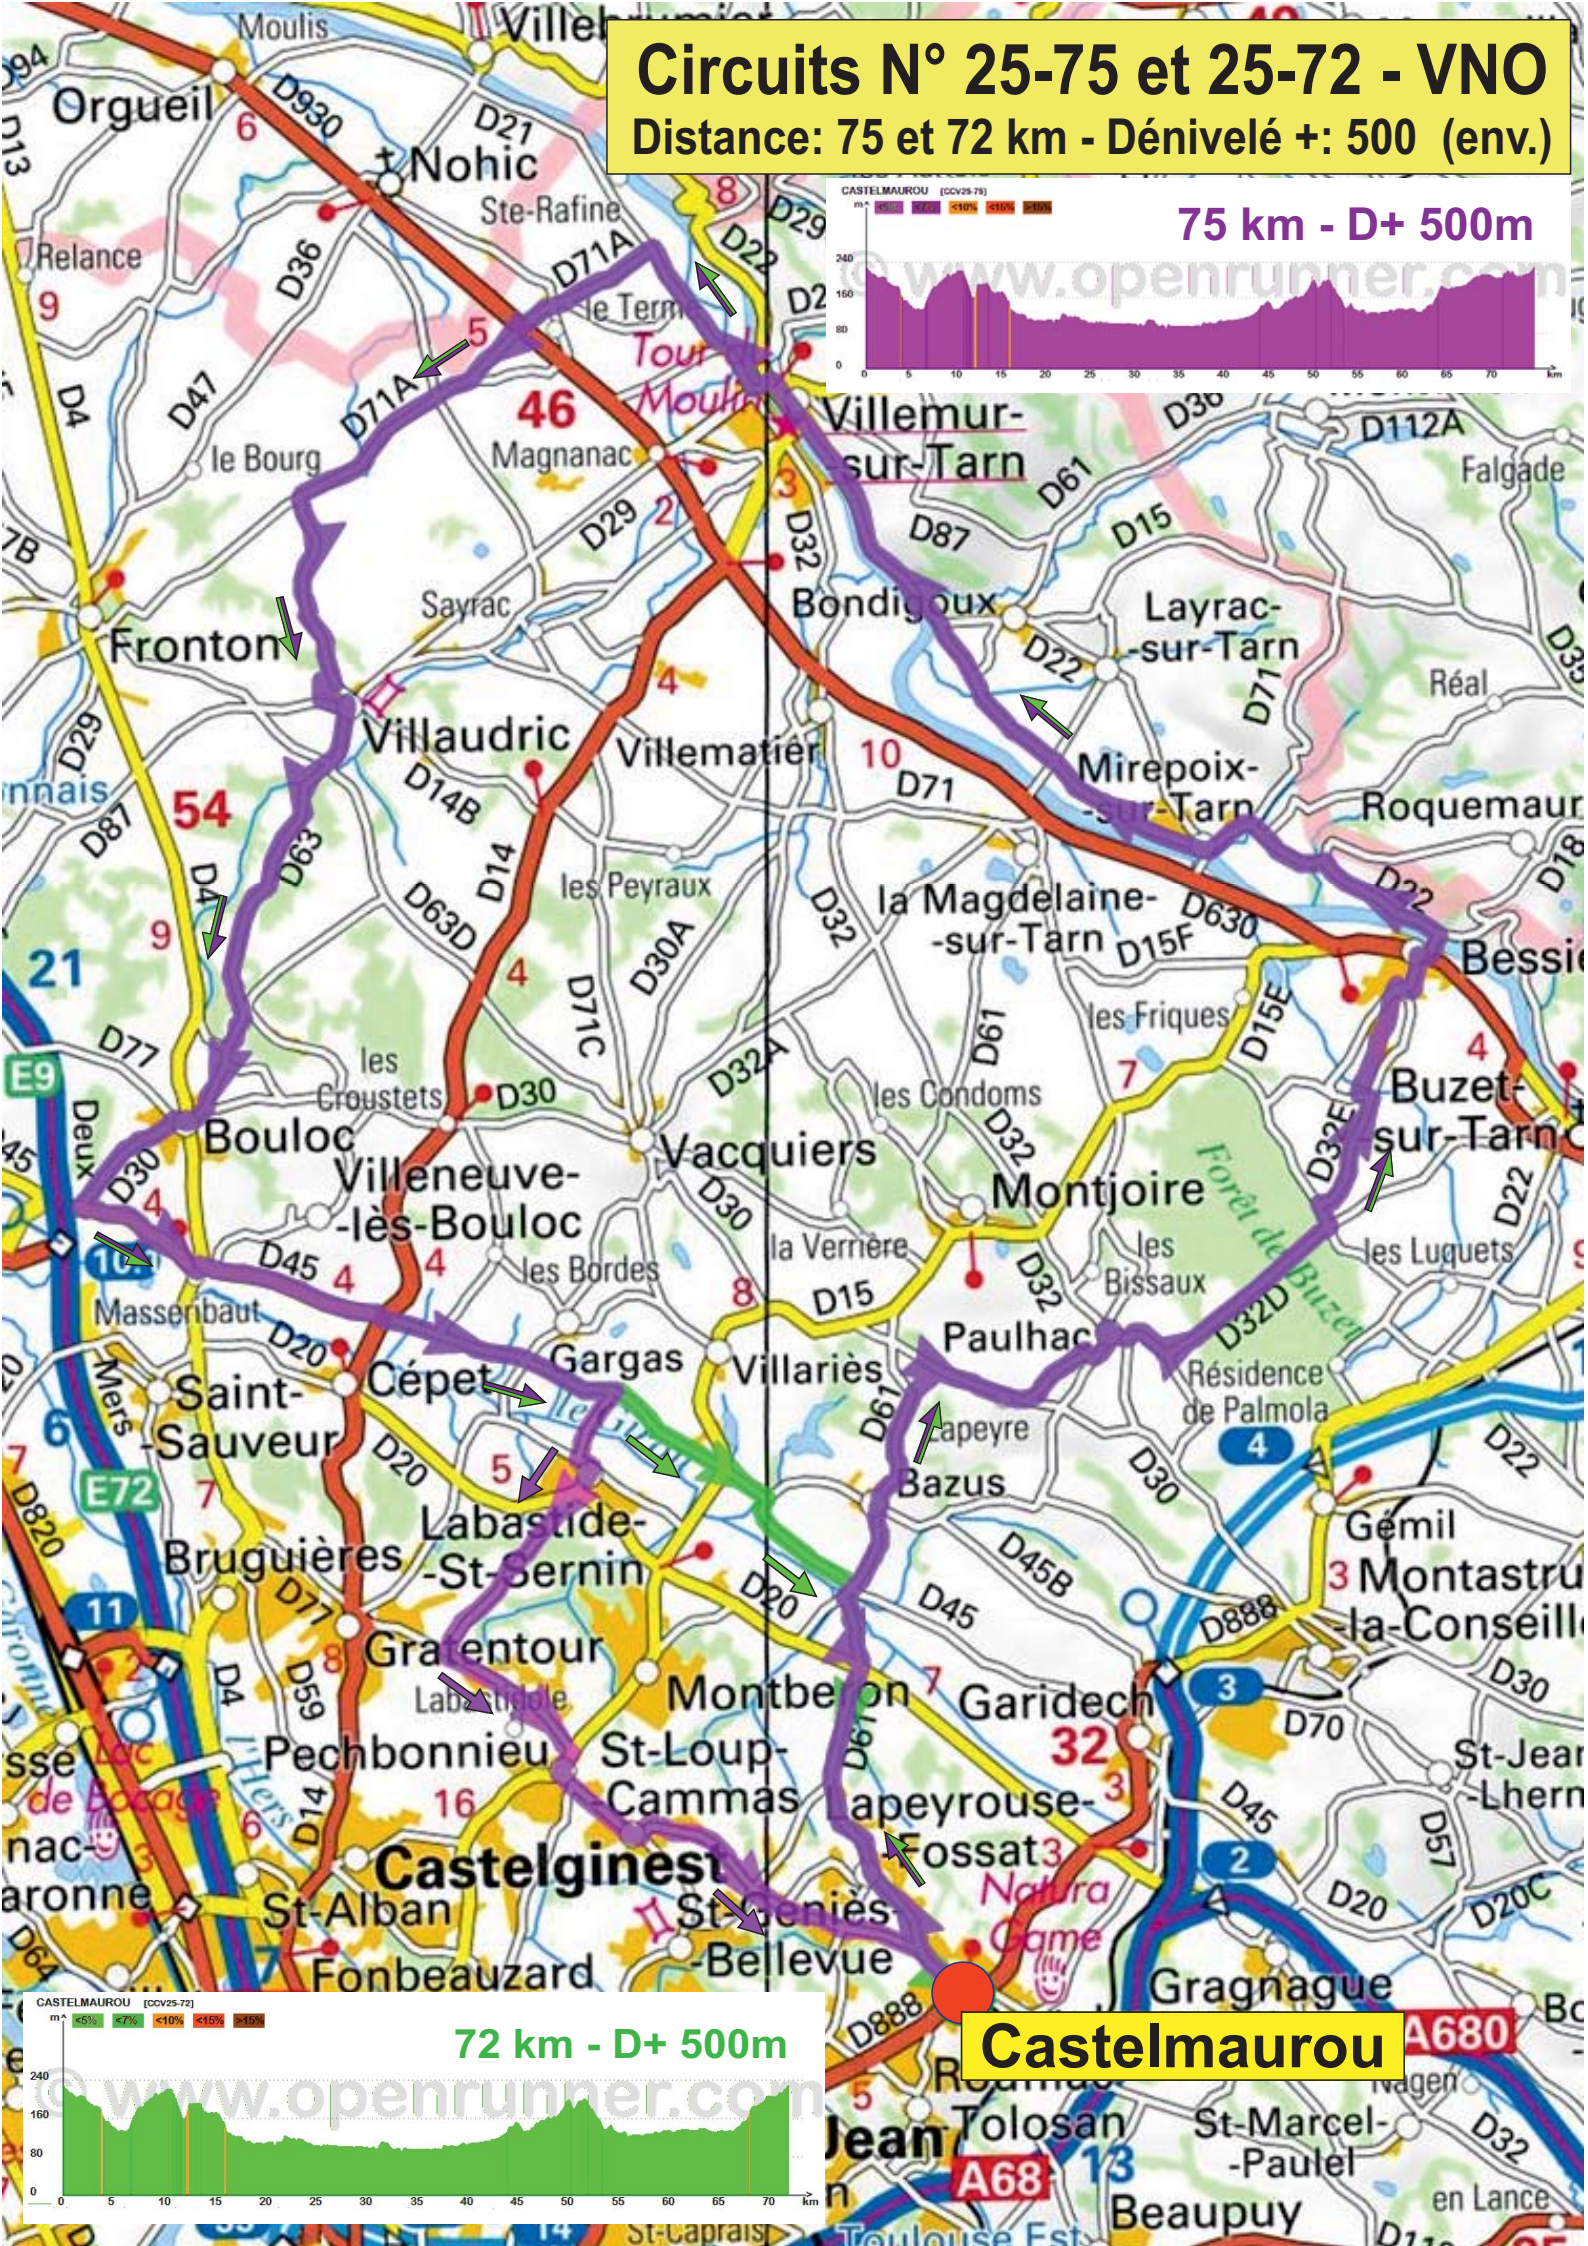

Circuits N° 25-75 et 25-72 - VNO

Distance: 75 et 72 km - Dénivelé +: 500 (env.)

75 km - D+ 500m

CASTELMAUROU [ccv25-75]

0 25% 50% 75% 100% 150%

72 km - D+ 500m

CASTELMAUROU [ccv25-72]

0 25% 50% 75% 100% 150%

Castelmaurou A680

A68