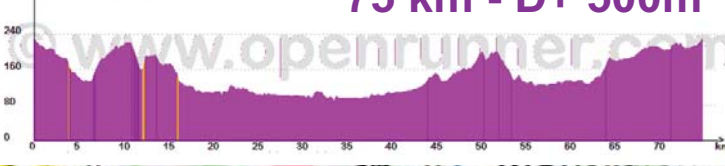

Circuits N° 25-75 et 25-72 - VNO

Distance: 75 et 72 km - Dénivelé +: 500 (env.)

75 km - D+ 500m

CASTELMAUROU [ccv25-75]

0 25% 50% 75% 100% 150%

72 km - D+ 500m

CASTELMAUROU [ccv25-72]

0 25% 50% 75% 100% 150%