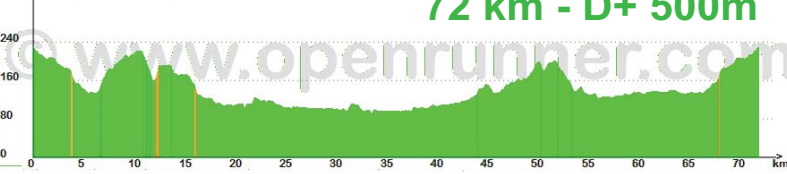

Circuits N° 25-75 et 25-72 - VNO

Distance: 75 et 72 km - Dénivelé +: 500 (env.)

75 km - D+ 500m

CASTELMAUROU [ccv25-75]

0 25% 50% 75% 100% 150%

72 km - D+ 500m

CASTELMAUROU [ccv25-72]

0 25% 50% 75% 100% 150%